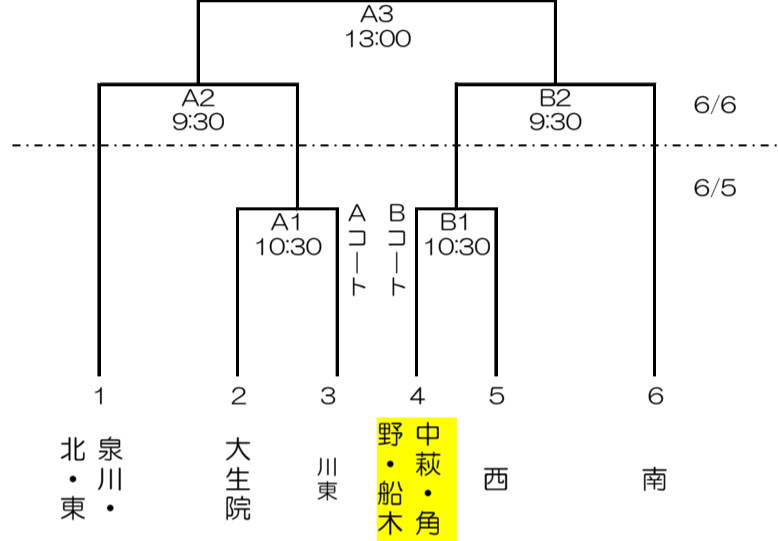

令和6年度 第76回新居浜市中学校総合体育大会組合せ表

軟式野球（市営球場）

バレーボール（市民体育館）

女子

サッカー（グリーンフィールド）

バスケットボール（山根体育館）

バドミントン（東中学校）

女子

剣道（南中学校体育館）

ソフトボール（河川敷）

ソフトテニス（男子：山根 女子：河川敷オムニコート）

陸上競技（河川敷陸上競技場）

別途プログラム

水泳（泉川中学校プール）

別途プログラム

卓球（男子：角野中学校 女子：川東中学校）