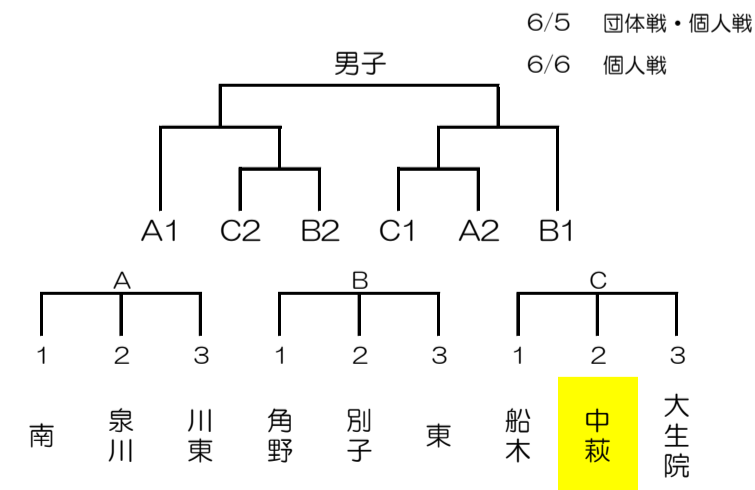

剣道（南中学校体育館）

ソフトボール（河川敷）

ソフトテニス（男子：山根 女子：河川敷オムニコート）

陸上競技（河川敷陸上競技場）

別途プログラム

水泳（泉川中学校プール）

別途プログラム

卓球（男子：角野中学校 女子：川東中学校）