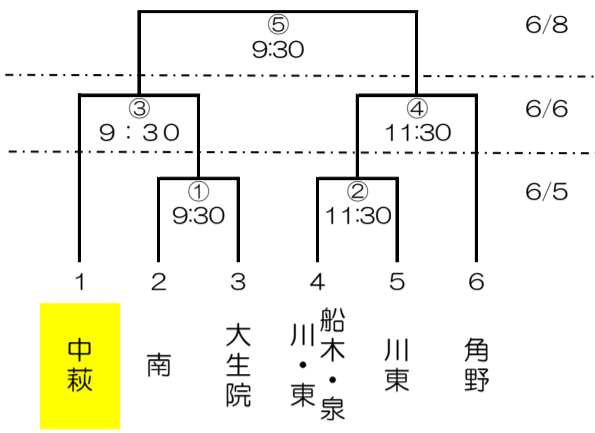

令和6年度 第76回新居浜市中学校総合体育大会組合せ表

軟式野球（市営球場）

バレーボール（市民体育館）

女子

サッカー（グリーンフィールド）

バスケットボール（山根体育館）

バドミントン（東中学校）

女子

剣道（南中学校体育館）

ソフトボール（河川敷）

ソフトテニス（男子：山根 女子：河川敷オムニコート）

陸上競技（河川敷陸上競技場）

別途プログラム

水泳（泉川中学校プール）

別途プログラム

卓球（男子：角野中学校 女子：川東中学校）