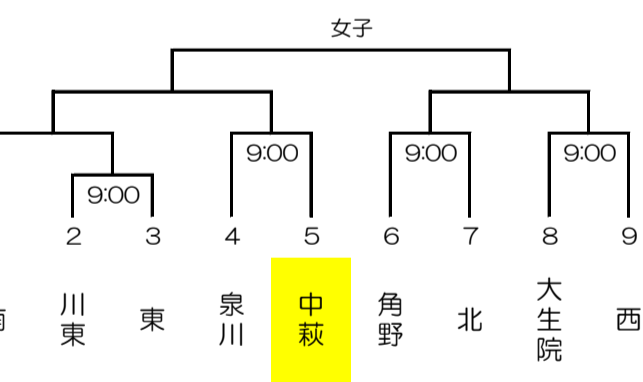

令和6年度 第76回新居浜市中学校総合体育大会組合せ表

軟式野球（市営球場）

バレーボール（市民体育館）

女子

サッカー（グリーンフィールド）

バスケットボール（山根体育館）

バドミントン（東中学校）

女子

剣道（南中学校体育館）

ソフトボール（河川敷）

ソフトテニス（男子：山根 女子：河川敷オムニコート）

陸上競技（河川敷陸上競技場）

別途プログラム

水泳（泉川中学校プール）

別途プログラム

卓球（男子：角野中学校 女子：川東中学校）