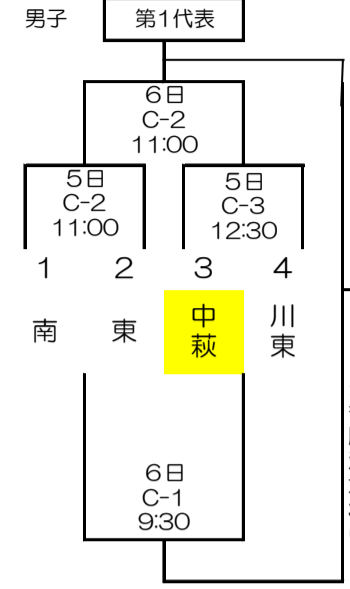

令和6年度 第76回新居浜市中学校総合体育大会組合せ表

軟式野球（市営球場）

バレーボール（市民体育館）

女子

サッカー（グリーンフィールド）

バスケットボール（山根体育館）

バドミントン（東中学校）

女子

剣道（南中学校体育館）

ソフトボール（河川敷）

ソフトテニス（男子：山根 女子：河川敷オムニコート）

陸上競技（河川敷陸上競技場）

別途プログラム

水泳（泉川中学校プール）

別途プログラム

卓球（男子：角野中学校 女子：川東中学校）