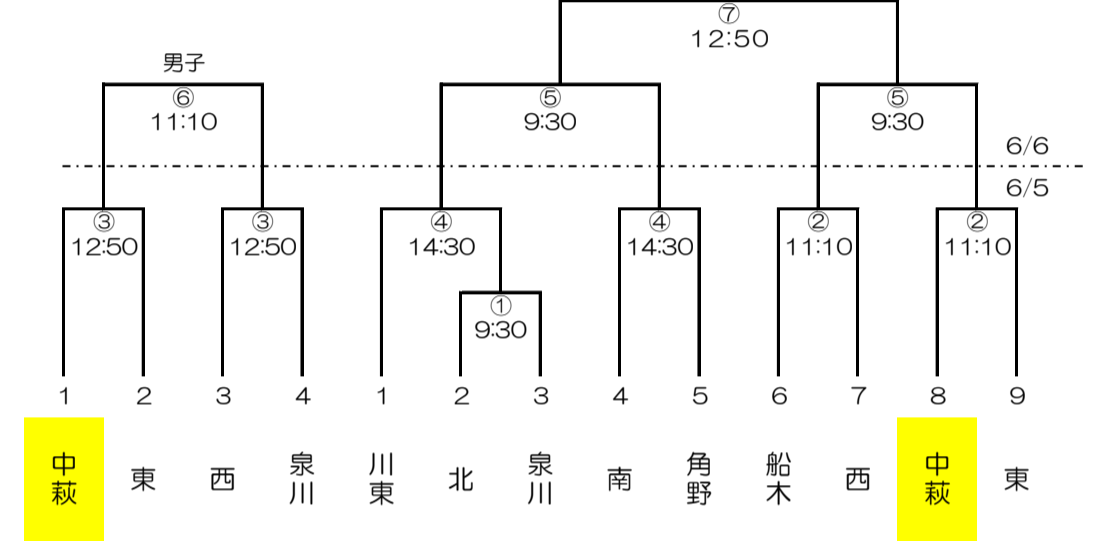

令和6年度 第76回新居浜市中学校総合体育大会組合せ表

軟式野球（市営球場）

バレーボール（市民体育館）

女子

サッカー（グリーンフィールド）

バスケットボール（山根体育館）

バドミントン（東中学校）

女子

剣道（南中学校体育館）

ソフトボール（河川敷）

ソフトテニス（男子：山根 女子：河川敷オムニコート）

陸上競技（河川敷陸上競技場）

別途プログラム

水泳（泉川中学校プール）

別途プログラム

卓球（男子：角野中学校 女子：川東中学校）