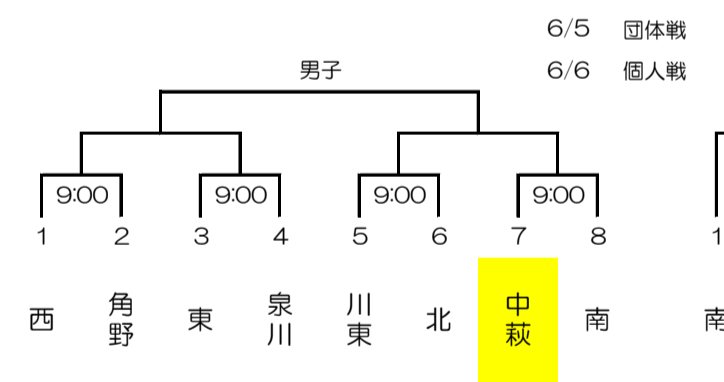

令和6年度 第76回新居浜市中学校総合体育大会組合せ表

軟式野球（市営球場）

バレーボール（市民体育館）

女子

サッカー（グリーンフィールド）

バスケットボール（山根体育館）

バドミントン（東中学校）

女子

剣道（南中学校体育館）

ソフトボール（河川敷）

ソフトテニス（男子：山根 女子：河川敷オムニコート）

陸上競技（河川敷陸上競技場）

別途プログラム

水泳（泉川中学校プール）

別途プログラム

卓球（男子：角野中学校 女子：川東中学校）