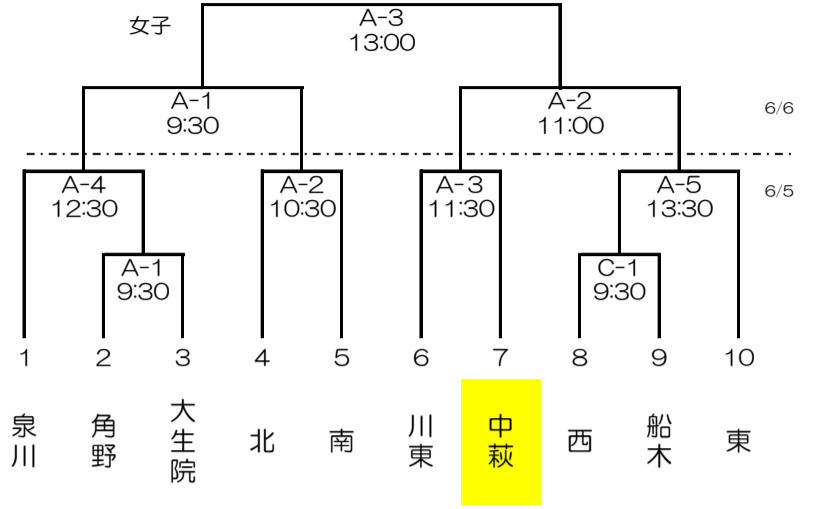

令和6年度 第76回新居浜市中学校総合体育大会組合せ表

軟式野球（市営球場）

バレーボール（市民体育館）

女子

サッカー（グリーンフィールド）

バスケットボール（山根体育館）

バドミントン（東中学校）

女子

剣道（南中学校体育館）

ソフトボール（河川敷）

ソフトテニス（男子：山根 女子：河川敷オムニコート）

陸上競技（河川敷陸上競技場）

別途プログラム

水泳（泉川中学校プール）

別途プログラム

卓球（男子：角野中学校 女子：川東中学校）